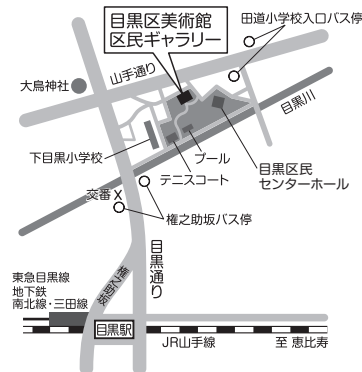

## めぐろパーシモンホールへのアクセス

東京都目黒区八雲1-1-1 めぐろ区民キャンパス内  
☎03-5701-2913  
<https://www.persimmon.or.jp>

- 東急東横線「都立大学」駅より徒歩7分
- 東急バス「めぐろ区民キャンパス」バス停下車すぐ  
[多摩01] 多摩川駅～東京医療センター  
[黒07] 目黒駅～弦巻営業所

※駐車場の台数が少ないため、公共交通機関をご利用ください。

@meguropersimmon

@meguropersimmonhall

めぐろパーシモンホール

## 目黒区美術館区民ギャラリーへのアクセス

東京都目黒区目黒2-4-36  
☎03-3714-1201  
<https://www.mmat.jp/>

- JR・東急目黒線・南北線・三田線「目黒」駅より徒歩約10分  
東急東横線「中目黒」駅より徒歩約20分
- 東急バス「権之助坂」停留所をご利用の場合(徒歩約5分)  
東急バス「田道小学校入口」停留所をご利用の場合(徒歩約3分)

※駐車場がないため、公共交通機関をご利用ください。