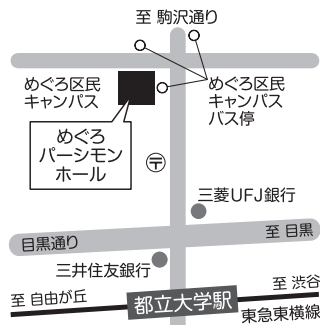

### 目黒区民踊連盟

創立 昭和27年10月  
団体数等 9団体

## めぐろパーシモンホールへのアクセス

東京都目黒区八雲1-1-1 めぐろ区民キャンパス内  
☎03-5701-2913  
<https://www.persimmon.or.jp>

- 東急東横線「都立大学」駅より徒歩7分
- 東急バス「めぐろ区民キャンパス」バス停下車すぐ  
[多摩01] 多摩川駅～東京医療センター  
[黒07] 目黒駅～弦巻営業所

※駐車場の台数が少ないため、公共交通機関をご利用ください。